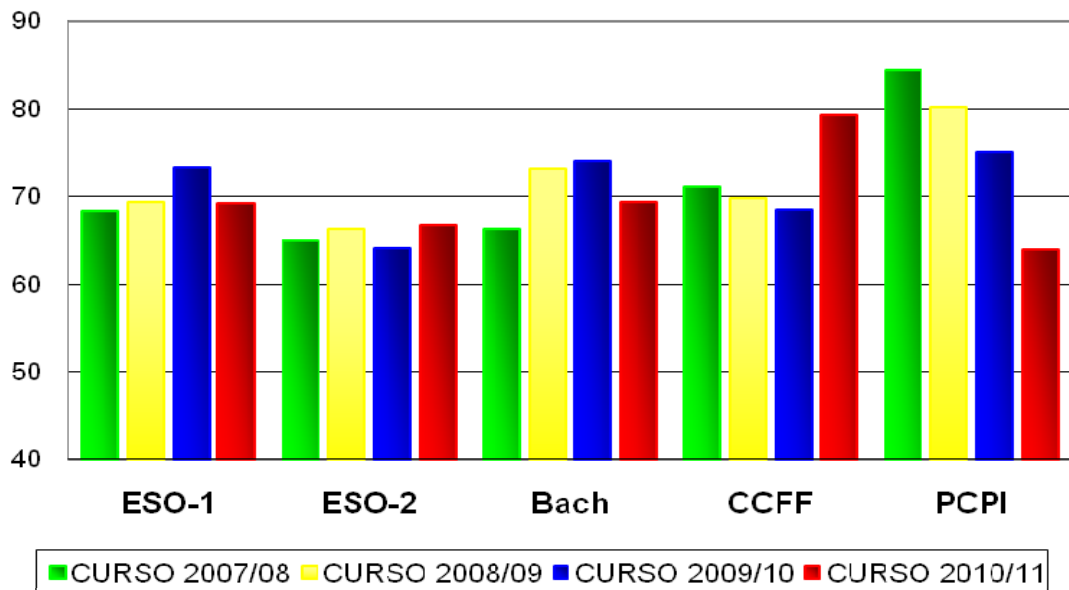

GRADO DE SATISFACCIÓN DE LOS ALUMNOS: ACCIÓN PASTORAL

GRADO SATISFACCIÓN FAMILIAS

GRADO DE SATISFACCIÓN DE LAS FAMILIAS CON EL COMEDOR

■ CURSO 07/08
 ■ CURSO 08/09
 ■ CURSO 09/10
 ■ CURSO 10/11

CLIMA DE CONVIVENCIA Y RELACIONES HUMANAS

■ CURSO 2007/08
 ■ CURSO 2008/09
 ■ CURSO 2009/10
 ■ CURSO 2010/11

GRADO DE SATISFACCIÓN DE LOS ALUMNOS: ACCIÓN EDUCATIVA

GRADO DE SATISFACCIÓN DE LOS ALUMNOS: ACCIÓN TUTORIAL