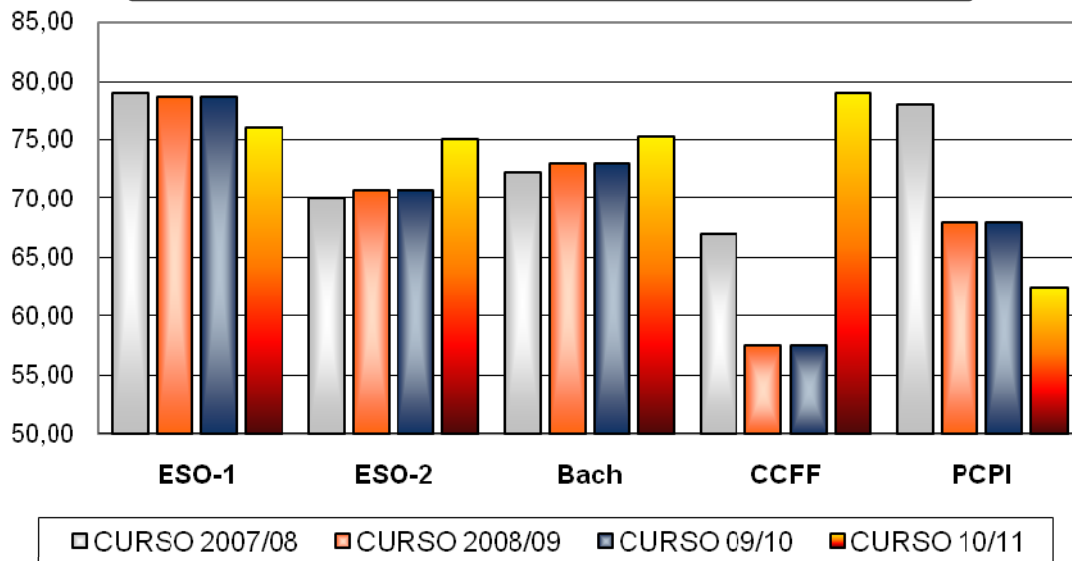

GRADO DE SATISFACCIÓN DE LOS ALUMNOS: ACCIÓN PASTORAL

GRADO SATISFACCIÓN FAMILIAS

GRADO DE SATISFACCIÓN DE LAS FAMILIAS CON EL COMEDOR

■ CURSO 07/08
 ■ CURSO 08/09
 ■ CURSO 09/10
 ■ CURSO 10/11

CLIMA DE CONVIVENCIA Y RELACIONES HUMANAS

■ CURSO 2007/08
 ■ CURSO 2008/09
 ■ CURSO 2009/10
 ■ CURSO 2010/11

GRADO DE SATISFACCIÓN DE LOS ALUMNOS: ACCIÓN EDUCATIVA

GRADO DE SATISFACCIÓN DE LOS ALUMNOS: ACCIÓN TUTORIAL