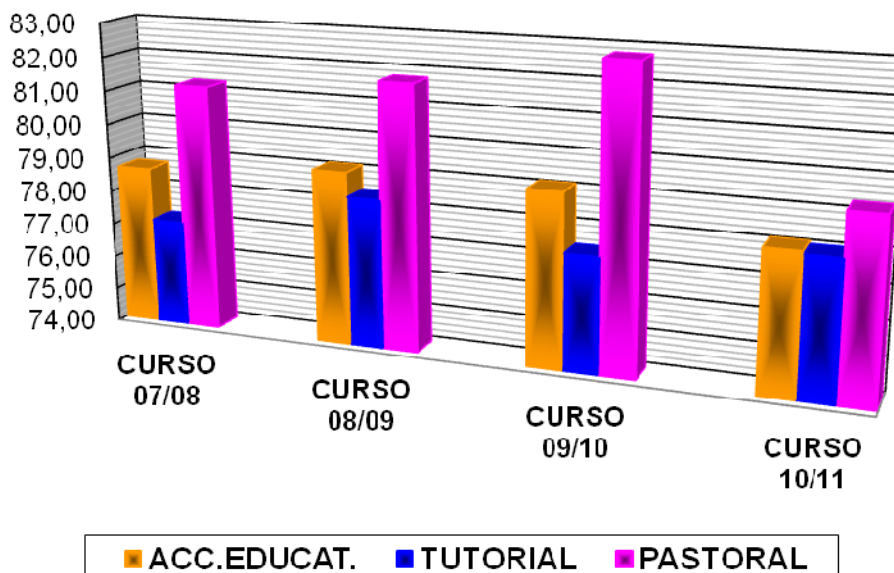

GRADO DE SATISFACCIÓN DE LOS ALUMNOS: ACCIÓN PASTORAL

GRADO SATISFACCIÓN FAMILIAS

GRADO DE SATISFACCIÓN DE LAS FAMILIAS CON EL COMEDOR

■ CURSO 07/08
 ■ CURSO 08/09
 ■ CURSO 09/10
 ■ CURSO 10/11

CLIMA DE CONVIVENCIA Y RELACIONES HUMANAS

■ CURSO 2007/08
 ■ CURSO 2008/09
 ■ CURSO 2009/10
 ■ CURSO 2010/11

GRADO DE SATISFACCIÓN DE LOS ALUMNOS: ACCIÓN EDUCATIVA

GRADO DE SATISFACCIÓN DE LOS ALUMNOS: ACCIÓN TUTORIAL